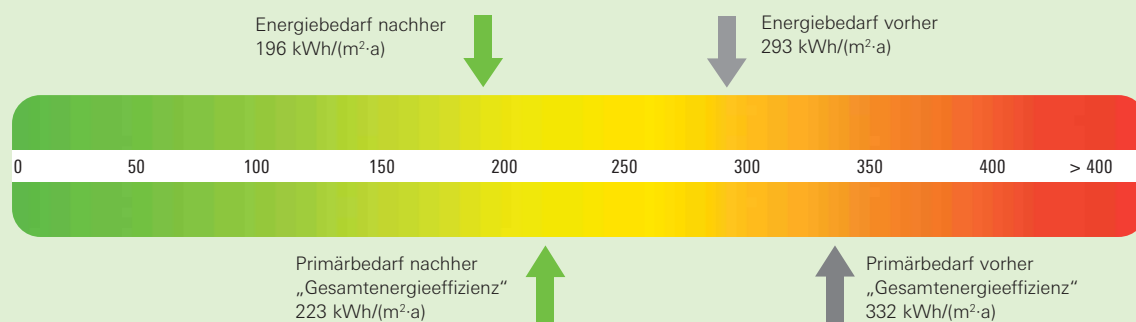

Energiebedarf vor und nach der Fenstermodernisierung

Beispiel: typisches Einfamilienhaus der 1980er-Jahre

Für ein Einfamilienhaus mit ca. 148 m² Nutzfläche und einer Fensterfläche von ca. 20 m² bedeutet dies eine Brennstoff-Einsparung von 33% bzw. 1.441 Liter Heizöl pro Jahr.