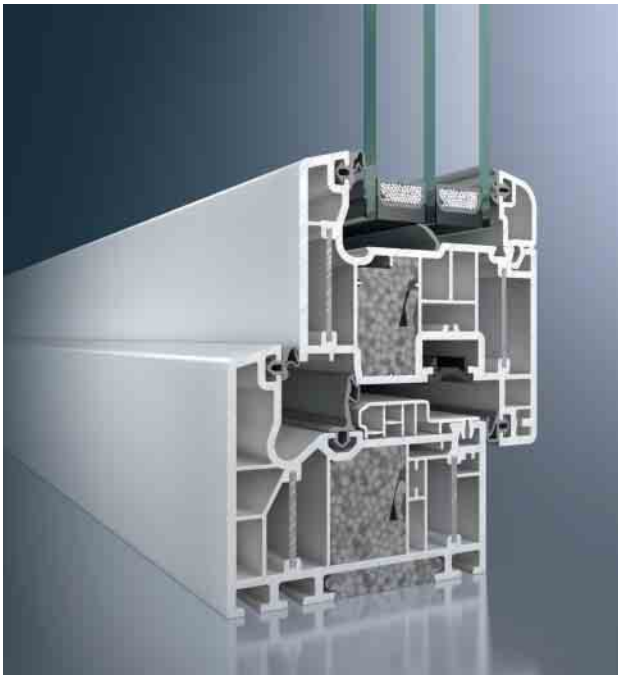

Schüco Alu Inside-Fensterprofilsystem

Schüco Alu Inside – vom Passivhaus Institut zertifiziertes Fenstersystem