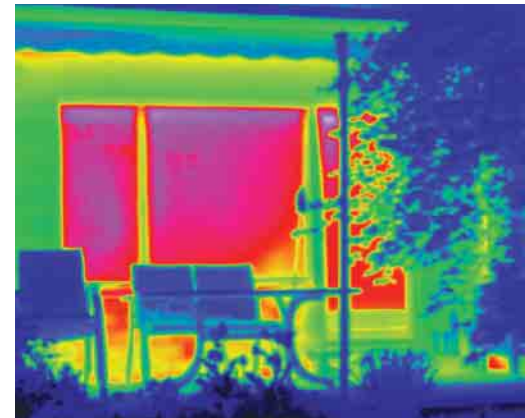

Infrarotaufnahmen – Thermografien – zeigen deutlich, wo ein Haus unkontrolliert Energie verliert. Rot bedeutet Wärme- und damit Energieverlust.