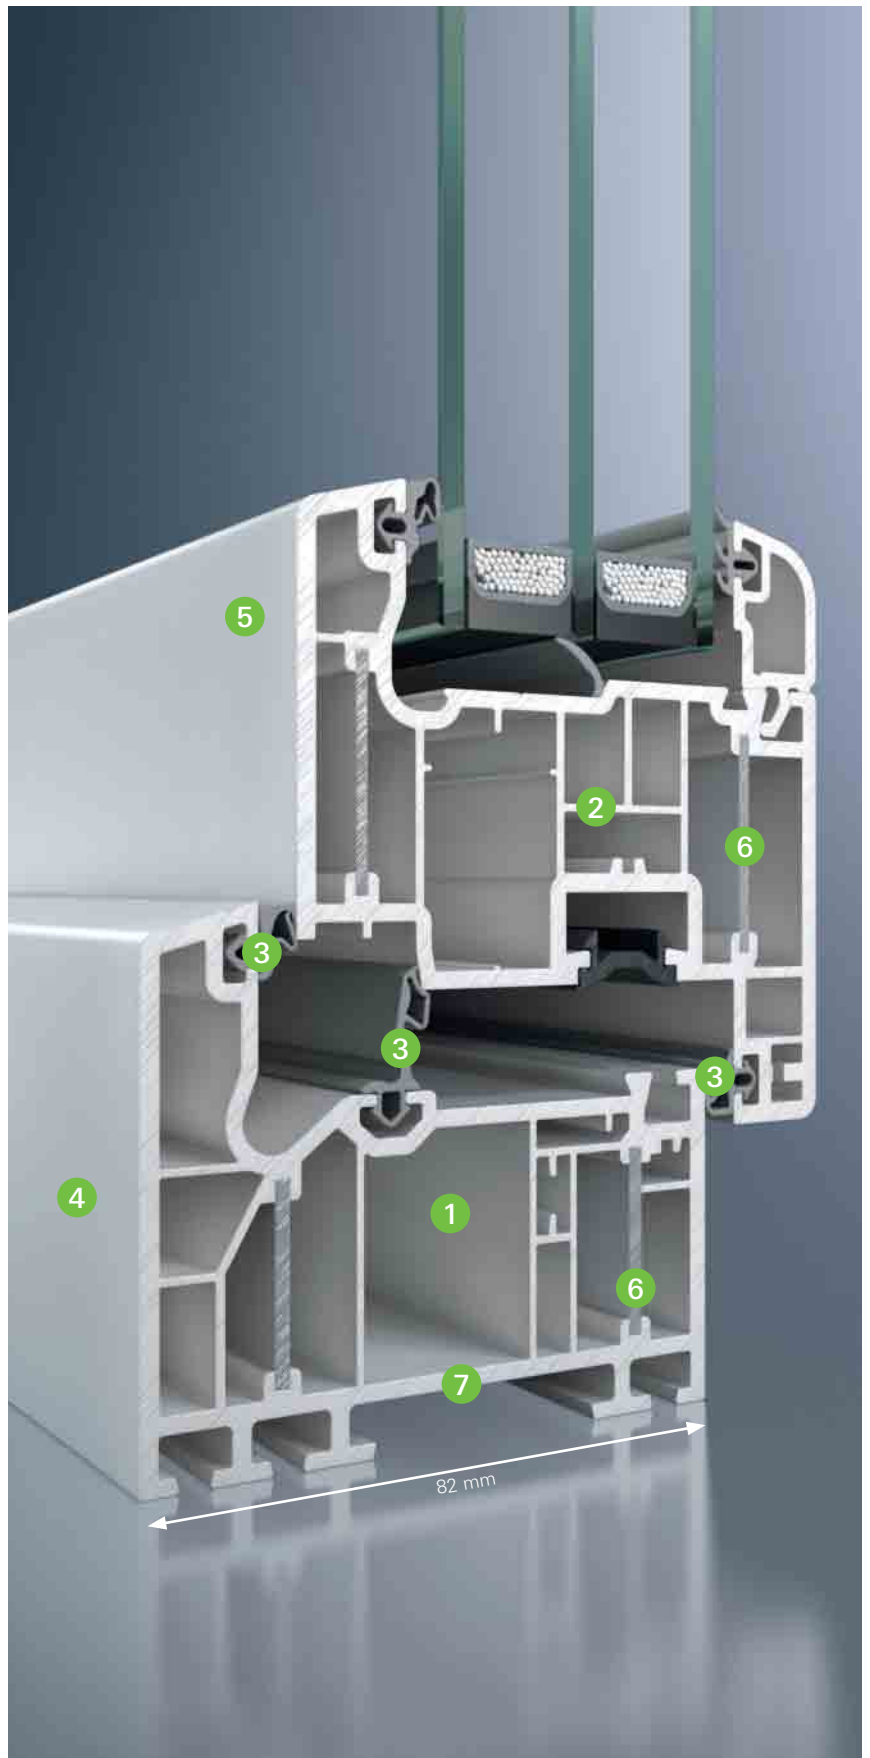

Schüco Alu Inside

1. 1 7-Kammer-Profilsystem mit höchsten Dämmeigenschaften für U_f -Werte bis zu $0,76 \text{ W}/(\text{m}^2\text{K})$.
2. 2 Konstruktive Intelligenz: Stahl- und dämmschaumfreie Rahmenkonstruktion vermeidet Wärmebrücken und ist zu 100% recyclingfähig.
3. 3 Drei Dichtungsebenen geben optimalen Schutz gegen Wind, Regen und Schall.
4. 4 Schlanke Ansichtsbreiten für maximalen Lichteinfall.
5. 5 Die Classic Flügelgeometrie mit ihrer klaren und zeitlosen Linienführung erfüllt die Bedingungen moderner Architektur.
6. 6 Hohe statische Sicherheit durch Aluminium-Verbund-Technologie.
7. 7 Erhöhte Bautiefe schafft Sicherheit und erschwert Einbrechen das Handwerk.

Schüco Alu Inside-Fensterprofilsystem